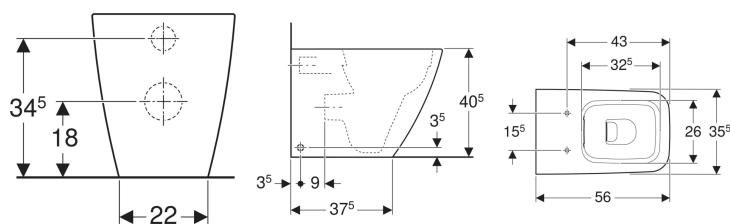

Vas WC pe pardoseală Geberit iCon Square cu spălare verticală, back-to-wall, formă închisă, Rimfree

Imagine exemplificativă

Domenii de utilizare

- Pentru rezervoare încastate
- Pentru sistem de spălare sub presiune

Caracteristici

- Montat pe pardoseală
- Back-to-wall
- WC cu spălare verticală
- Rimfree

- Tip 1, cantitate de umplere 6/5/4 l, conform EN 997
- Evacuare orizontală sau verticală
- Spală cu 4,5 l
- Spală cu 4 l
- Formă închisă
- Fixare mascată

Date tehnice

Material | Ceramică sanitară

Lista elementelor livrate

- Material de fixare

Se comandă suplimentar

- Capac WC

Cod art.	Culoare/suprafață	B	H	T
211910000	Alb	35 cm	40.5 cm	56 cm

Accesorii